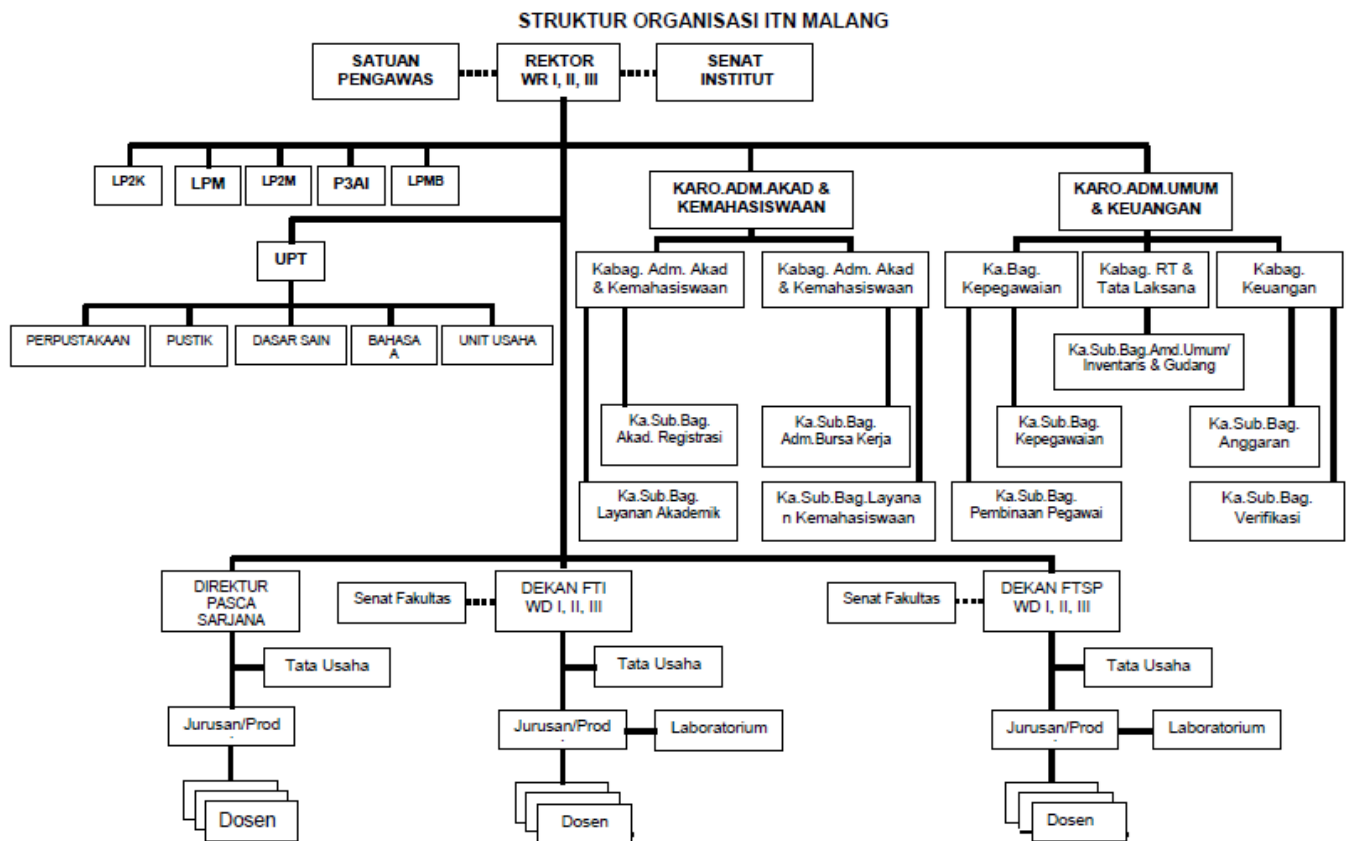

# Struktur Organisasi

Struktur organisasi Program Studi Teknik Geodesi ITN Malang merupakan bagian Unit Pelaksana Akademik dari struktur organisasi ITN Malang dibawah Dekan Fakultas Teknik Sipil dan Perencanaan yang dipimpin oleh Ketua Prodi (KaProdi) dibantu oleh Sekretaris Prodi (SekProdi).

## **Struktur Organisasi Program Studi Teknik Geodesi Institut Teknologi Nasional Malang**