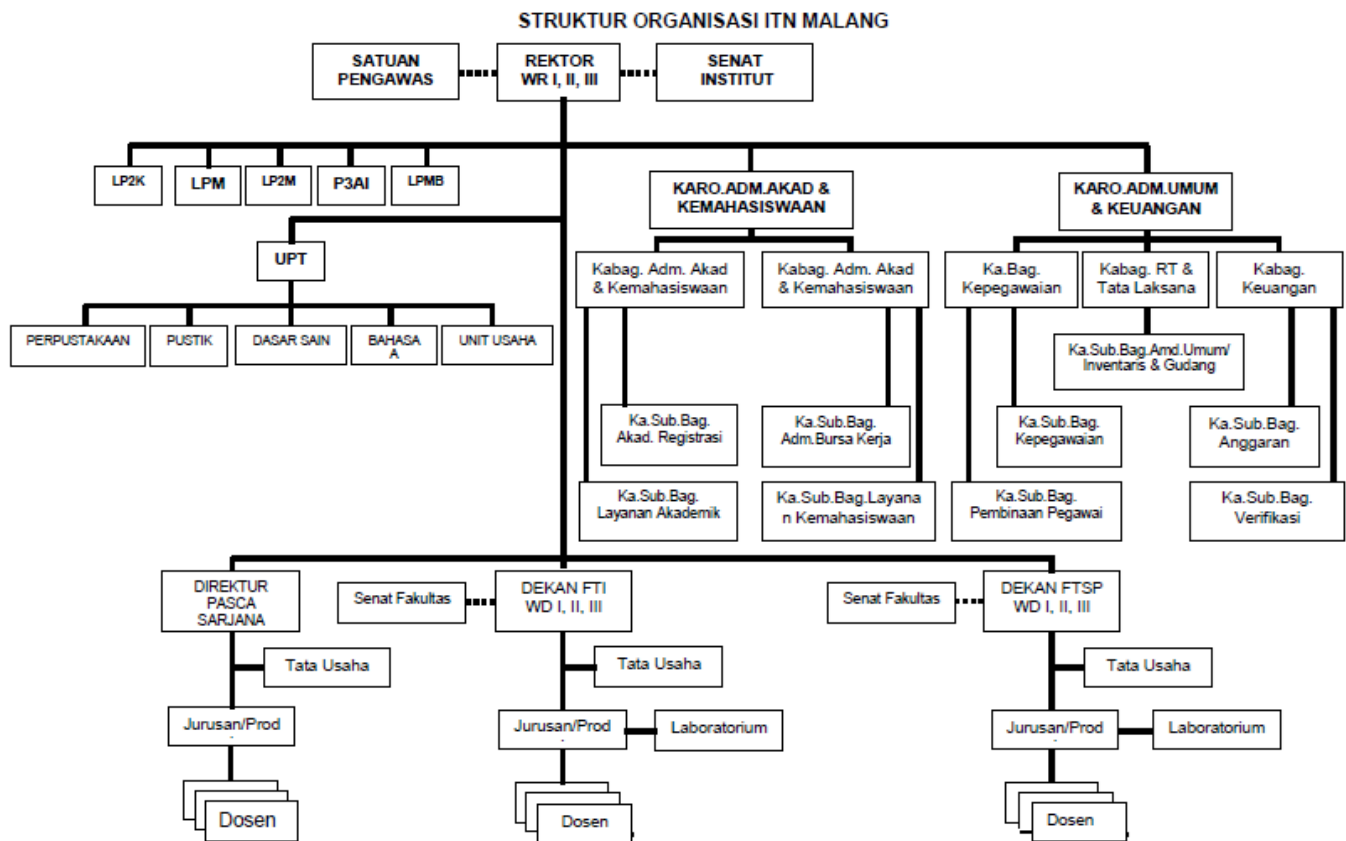

Struktur Organisasi

Struktur organisasi Program Studi Teknik Geodesi ITN Malang merupakan bagian Unit Pelaksana Akademik dari struktur organisasi ITN Malang dibawah Dekan Fakultas Teknik Sipil dan Perencanaan yang dipimpin oleh Ketua Prodi (KaProdi) dibantu oleh Sekretaris Prodi (SekProdi).

Struktur Organisasi Program Studi Teknik Geodesi Institut Teknologi Nasional Malang